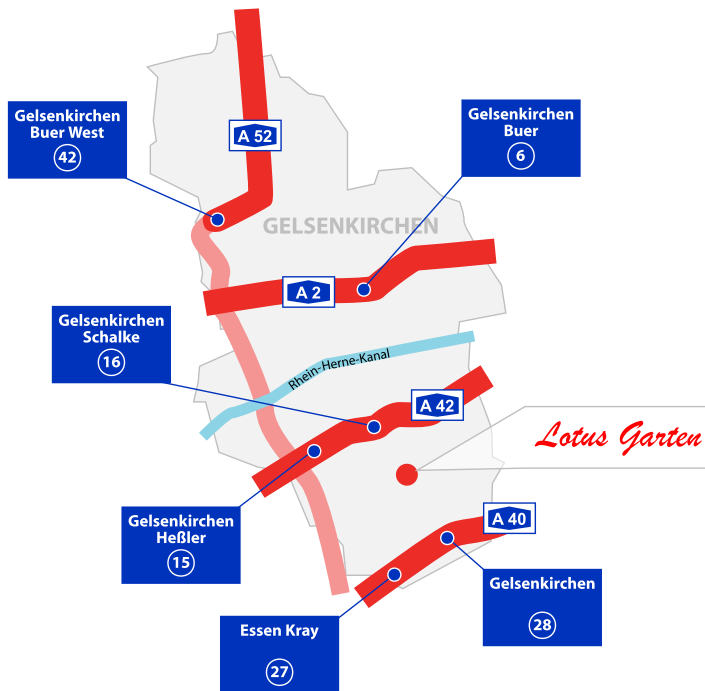

So finden Sie uns Übersicht

China Restaurant Lotus-Garten e. K.

Von-Oven-Straße 15
45879 Gelsenkirchen

Tel.: 0209 200060

Fax: 0209 200077

eMail: info@restaurant-lotus.de

www.restaurant-lotus.de

So finden Sie uns Detailansicht